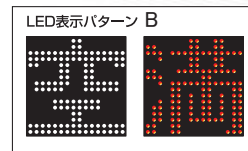

W610 × H1500 × D150 × R80

W900 × H900 × D150 × R80

W960 × H960 × D150

W300 × H300 × D150

LED表示パターン A

LED表示パターン B

LED表示パターン C

内部照明フルLED化により
大幅な省エネとメンテナンス負担を低減

パーキングサイン

LED「満空」付き電飾看板

- 100m先からでも「満空」認識が可能な320角 大型LED。
- 満空LEDパネルが3パターンより選択可能。
- 内部の電照部分をLED化することにより大幅なコスト削減。

パーキングサイン

オプション

外形寸法図

	縦長タイプ (250)	正方タイプ (303)
使用電源	AC100V	
消費電力 (最大)	LEDシングル 33W / LEDダブル 56W	LEDシングル 38W / LEDダブル 65W
重量	23kg以下	26kg以下
サイズ	W610 × H1500 × D150 × R80	W900 × H900 × D150 × R80
LED	[空]グリーン / [満]レッド	[空]ホワイト / [満]レッド / [空]ホワイト / [満]ホワイト
内部照明	LEDシングル 10球 / LEDダブル 20球	LEDシングル 12球 / LEDダブル 24球
特長	<p>□LEDシングル、LEDダブルより選択可能。</p> <p>□LED表示部は大型サイズの320角、LEDカラーを3パターンより選択可能。</p> <p>□縦長タイプ(250)は上部「System」パネル、上部白パネル、全面白パネルの3種より選択、正方タイプ(303)は全面白パネルのみとなります。(別途シート加工が必要となります)</p>	

外形寸法図

	LED満空単独 (ES310A)	正方タイプ (960)
使用電源	AC100V	
消費電力 (最大)	28W	LEDシングル 38W / LEDダブル 65W
重量	7.0kg以下	26kg以下
サイズ	W300 × H300 × D150	W960 × H960 × D150
LED	[空]グリーン / [満]レッド	[空]ホワイト / [満]レッド / [空]ホワイト / [満]ホワイト
内部照明	-	LEDシングル 12球 / LEDダブル 24球
特長	<p>□LEDシングル、LEDダブルより選択可能。</p> <p>□LED表示部は大型サイズの320角(960)、LED満空単独(ES310A)は240角となります。</p> <p>□正方タイプ(960)は全面白パネルのみとなります。(別途シート加工が必要となります)</p>	