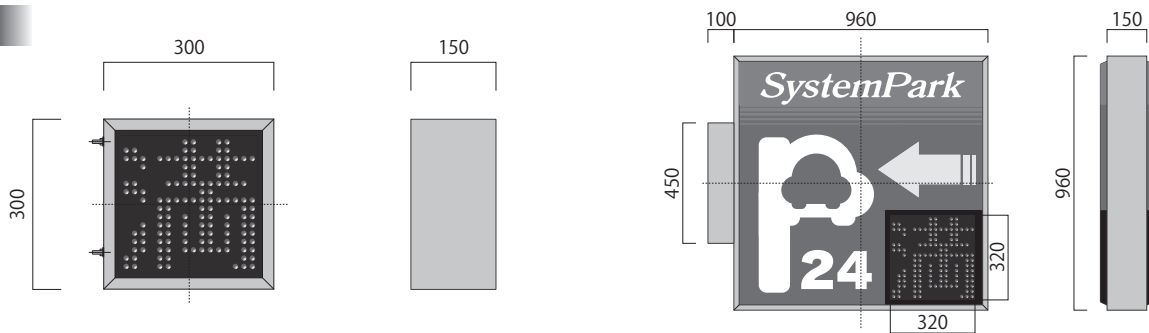

W610 × H1500 × D150 × R80

W900 × H900 × D150 × R80

W960 × H960 × D150

W300 × H300 × D150

LED表示パターン A

LED表示パターン B

LED表示パターン C

内部照明フルLED化により
大幅な省エネとメンテナンス負担を低減

パーキングサイン

LED「満空」付き電飾看板

- 100m先からでも「満空」認識が可能な320角 大型LED。
- 満空LEDパネルが3パターンより選択可能。
- 内部の電照部分をLED化することにより大幅なコスト削減。

パーキングサイン

オプション

外形寸法図

	縦長タイプ (250)	正方タイプ (303)
使用電源	AC100V	
消費電力 (最大)	LEDシングル 33W / LEDダブル 56W	LEDシングル 38W / LEDダブル 65W
重量	23kg以下	26kg以下
サイズ	W610 × H1500 × D150 × R80	W900 × H900 × D150 × R80
LED	[空]グリーン / [満]レッド	[空]ホワイト / [満]レッド / [空]ホワイト / [満]ホワイト
内部照明	LEDシングル 10球 / LEDダブル 20球	LEDシングル 12球 / LEDダブル 24球
特長	<p>□LEDシングル、LEDダブルより選択可能。</p> <p>□LED表示部は大型サイズの320角、LEDカラーを3パターンより選択可能。</p> <p>□縦長タイプ(250)は上部「System」パネル、上部白パネル、全面白パネルの3種より選択、正方タイプ(303)は全面白パネルのみとなります。(別途シート加工が必要となります)</p>	

外形寸法図

	LED満空単独 (ES310A)	正方タイプ (960)
使用電源	AC100V	
消費電力 (最大)	28W	LEDシングル 38W / LEDダブル 65W
重量	7.0kg以下	26kg以下
サイズ	W300 × H300 × D150	W960 × H960 × D150
LED	[空]グリーン / [満]レッド	[空]ホワイト / [満]レッド / [空]ホワイト / [満]ホワイト
内部照明	-	LEDシングル 12球 / LEDダブル 24球
特長	<p>□LEDシングル、LEDダブルより選択可能。</p> <p>□LED表示部は大型サイズの320角(960)、LED満空単独(ES310A)は240角となります。</p> <p>□正方タイプ(960)は全面白パネルのみとなります。(別途シート加工が必要となります)</p>	