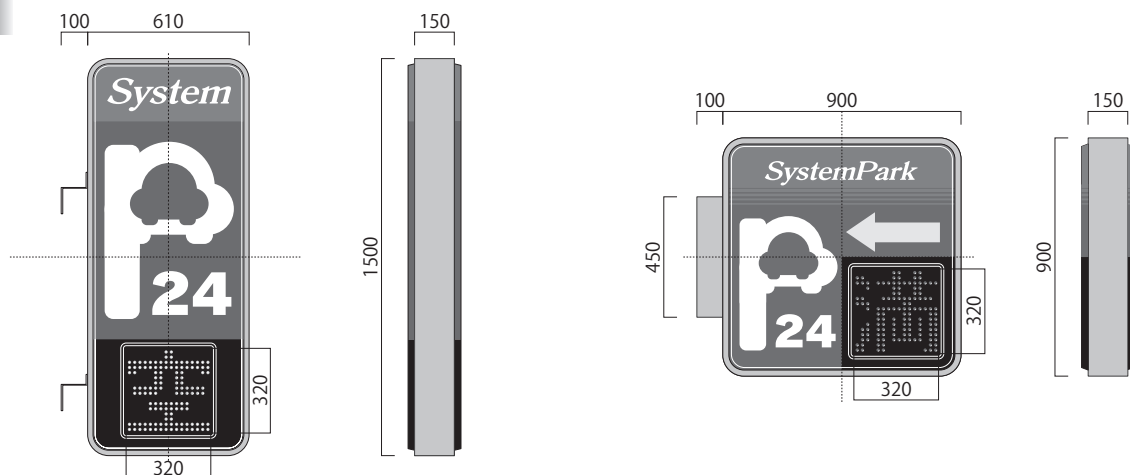

W610 × H1500 × D150 × R80

W900 × H900 × D150 × R80

W960 × H960 × D150

W300 × H300 × D150

LED表示パターン A

LED表示パターン B

LED表示パターン C

内部照明フルLED化により
大幅な省エネとメンテナンス負担を低減

パーキングサイン

LED「満空」付き電飾看板

- 100m先からでも「満空」認識が可能な320角 大型LED。
- 満空LEDパネルが3パターンより選択可能。
- 内部の電照部分をLED化することにより大幅なコスト削減。

パーキングサイン

オプション

外形寸法図

	縦長タイプ (250)	正方タイプ (303)
使用電源	AC100V	
消費電力 (最大)	LEDシングル 33W / LEDダブル 56W	LEDシングル 38W / LEDダブル 65W
重量	23kg以下	26kg以下
サイズ	W610 × H1500 × D150 × R80	W900 × H900 × D150 × R80
LED	[空]グリーン / [満]レッド	[空]ホワイト / [満]レッド / [空]ホワイト / [満]ホワイト
内部照明	LEDシングル 10球 / LEDダブル 20球	LEDシングル 12球 / LEDダブル 24球
特長	<p>□LEDシングル、LEDダブルより選択可能。</p> <p>□LED表示部は大型サイズの320角、LEDカラーを3パターンより選択可能。</p> <p>□縦長タイプ(250)は上部「System」パネル、上部白パネル、全面白パネルの3種より選択、正方タイプ(303)は全面白パネルのみとなります。(別途シート加工が必要となります)</p>	

外形寸法図

	LED満空単独 (ES310A)	正方タイプ (960)
使用電源	AC100V	
消費電力 (最大)	28W	LEDシングル 38W / LEDダブル 65W
重量	7.0kg以下	26kg以下
サイズ	W300 × H300 × D150	W960 × H960 × D150
LED	[空]グリーン / [満]レッド	[空]ホワイト / [満]レッド / [空]ホワイト / [満]ホワイト
内部照明	-	LEDシングル 12球 / LEDダブル 24球
特長	<p>□LEDシングル、LEDダブルより選択可能。</p> <p>□LED表示部は大型サイズの320角(960)、LED満空単独(ES310A)は240角となります。</p> <p>□正方タイプ(960)は全面白パネルのみとなります。(別途シート加工が必要となります)</p>	